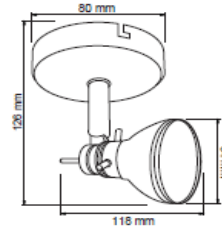

FICHA TÉCNICA

LUMINARIO DE INTERIOR

Tecno Lite
LA LUZ ES TUYA

LVC-901/S

*Ver instructivo de instalación

CARACTERÍSTICAS

Modelo (s)	LVC-901/S
Nombre (s)	Barcelo
Aplicación	Sobreponer sin Lámpara
Material de la carcaza	0
Terminado	Satinado
Pantalla	0
Base (portalámpara)	GU10
Tipo de Lámpara	No Incluye Lámpara