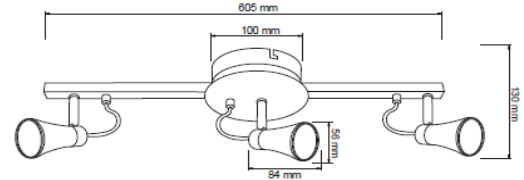

FICHA TÉCNICA

LUMINARIO DE INTERIOR

Tecno Lite
LA LUZ ES TUYA

LVR-2803/S

*Ver instructivo de instalación

CARACTERÍSTICAS

Modelo (s)	LVR-2803/S
Nombre (s)	Cassano I
Aplicación	Sobreponer sin Lámpara
Material de la carcaza	0
Terminado	Satinado
Pantalla	0
Base (portalámpara)	GU10 X 3
Tipo de Lámpara	No Incluye Lámpara