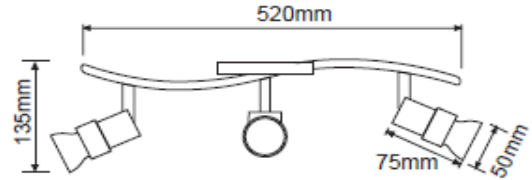

FICHA TÉCNICA

LUMINARIO DE INTERIOR

Tecno Lite
LA LUZ ES TUYA

LVR-303/S

*Ver instructivo de instalación

CARACTERÍSTICAS

Modelo (s)	LVR-303/S
Nombre (s)	Bitello I
Aplicación	Sobreponer sin Lámpara
Material de la carcasa	0
Terminado	Satinado
Pantalla	0
Base (portalámpara)	GU10 X 3
Tipo de Lámpara	No Incluye Lámpara