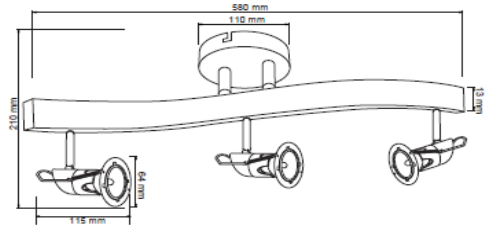

FICHA TÉCNICA

LUMINARIO DE INTERIOR

Tecno Lite
LA LUZ ES TUYA

LVR-703/S

*Ver instructivo de instalación

CARACTERÍSTICAS

Modelo (s)	LVR-703/S
Nombre (s)	Bosca II
Aplicación	Sobreponer sin Lámpara
Material de la carcaza	0
Terminado	Satinado
Pantalla	0
Base (portalámpara)	GU10 X 3
Tipo de Lámpara	No Incluye Lámpara

PARAMETROS ELÉCTRICOS

Tensión Nominal [V~]	100-240 V ~ / 12 V ~
Consumo de potencia [W]	150 W
Frecuencia Nominal [Hz]	50/60 Hz
Consumo de Corriente [A]	1.50 - 0.63 A
Factor de Potencia [f.p.]	0
Flujo luminoso [lm]	0
Temperatura de color [K]	0
Color de Luz	0
Angulo de Apertura [°]	0
IRC	0
Temperatura de Operación	0 - 40 °C

BENEFICIOS:

Horas de vida [h]	0
Atenuable	0
Garantía	1 AÑO
Certificación	NOM-064

Lada sin costo 01 800 777 LITE

www.tecnolite.com.mx

Iluminación Especializada de Occidente S.A. de C.V.

Av. Dr. Angel Leaño No.401, Nave 2 Interior B, Fracc. Los Robles C.P. 45134 Zapopan Jal. México