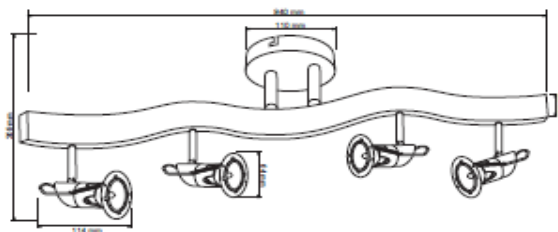

FICHA TÉCNICA

LUMINARIO DE INTERIOR

Tecno Lite
LA LUZ ES TUYA

LVR-704/S

*Ver instructivo de instalación

CARACTERÍSTICAS

Modelo (s)	LVR-704/S
Nombre (s)	Bosca III
Aplicación	Sobreponer sin Lámpara
Material de la carcaza	0
Terminado	Satinado
Pantalla	0
Base (portalámpara)	GU10 X 4
Tipo de Lámpara	No Incluye Lámpara