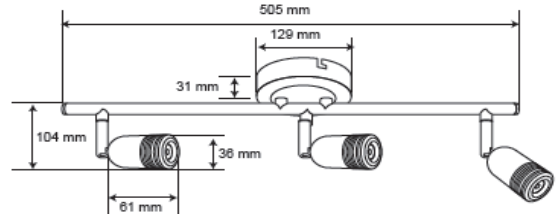

FICHA TÉCNICA

LUMINARIO DE INTERIOR

Tecno Lite
LA LUZ ES TUYA

LVRLED-8703/9W30S

*Ver instructivo de instalación

CARACTERÍSTICAS

Modelo (s)	LVRLED-8703/9W30S
Nombre (s)	Balerma III
Aplicación	Sobreponer Techo LED
Material de la carcaza	0
Terminado	Satinado
Pantalla	0
Base (portalámpara)	NA
Tipo de Lámpara	Integrado LED

PARAMETROS ELÉCTRICOS

Tensión Nominal [V~]	100-240 V ~
Consumo de potencia [W]	9 W
Frecuencia Nominal [Hz]	50/60 Hz
Consumo de Corriente [A]	0.09 - 0.04 A
Factor de Potencia [f.p.]	0
Flujo luminoso [lm]	550 lm
Temperatura de color [K]	3 000 K
Color de Luz	0
Angulo de Apertura [°]	NA
IRC	80
Temperatura de Operación	0

BENEFICIOS:

Horas de vida [h]	20 000 h
Atenuable	No
Garantía	3 AÑOS
Certificación	NOM-003

Lada sin costo 01 800 777 LITE

www.tecnolite.com.mx

Iluminación Especializada de Occidente S.A. de C.V.

Av. Dr. Angel Leaño No.401, Nave 2 Interior B, Fracc. Los Robles C.P. 45134 Zapopan Jal. México