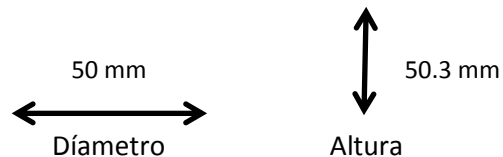

FICHA TÉCNICA

LAMPARAS DE LED

Tecno Lite
LA LUZ ES TUYA

MR16-COBLED/4W/65

CARACTERÍSTICAS

Material de la carcasa	0
Terminado	Blanco
Distribución de luz	38 °
Tipo de bulbo	MR
Base	GX5.3

PARAMETROS ELÉCTRICOS

Modelo (s)	MR16-COBLED/4W/65
Tensión Nominal [V~]	100-240 V ~
Consumo de potencia [W]	4 W
Frecuencia Nominal [Hz]	50/60 Hz
Consumo de Corriente [A]	0.34 A
Factor de Potencia [f.p.]	0.5
Flujo luminoso [lm]	200 lm
Temperatura de color [K]	6 500 K
Color de Luz	Luz de día
Angulo de Apertura [°]	38 °
IRC	80
Temperatura de Operación	-10 - 40 °C