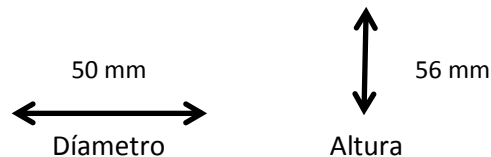

FICHA TÉCNICA

LAMPARAS

Tecno Lite
LA LUZ ES TUYA

MR16-LED/6W/30

CARACTERÍSTICAS

Material de la carcasa	Aluminio
Terminado	Blanco
Distribución de luz	Direccional
Tipo de bulbo	MR
Base	GX5.3

PARAMETROS ELÉCTRICOS

Modelo (s)	MR16-LED/6W/30
Tensión Nominal [V~]	100-240 V ~
Consumo de potencia [W]	6 W
Frecuencia Nominal [Hz]	50/60 Hz
Consumo de Corriente [A]	0.05 A
Factor de Potencia [f.p.]	0.6
Flujo luminoso [lm]	400 lm
Temperatura de color [K]	3 000 K
Color de Luz	Blanco cálido
Angulo de Apertura [°]	24 °
IRC	80
Temperatura de Operación	-10 - 40 °C