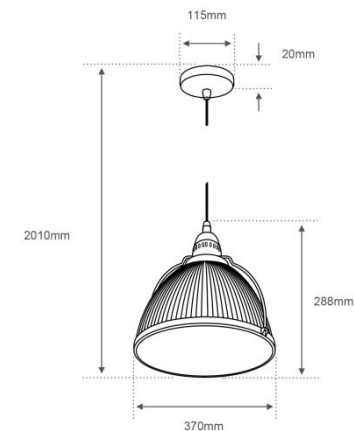

ESPECIFICACIONES:

Material: Lamina de Acero
Terminado: Satinado
Pantalla: PC Transparente Rayado
Luminario: Interior
Tensión Nominal: 100-127 V ~
Consumo de potencia: 60 W
Frecuencia Nominal: 60 Hz
Consumo de Corriente: 0.60-0.47 A
Base: E26

DIMENSIONES:

APLICACIONES Y USOS:

Salas, Restaurantes, Centros Comerciales

INSTALACIÓN:

LISTA DE PARTES: Accesorios Anclaje

-  A-01 Anclaje x 1
-  A-02 Tornillo x 2
-  A-03 Conector rápido x 3

DIAGRAMA ELÉCTRICO: