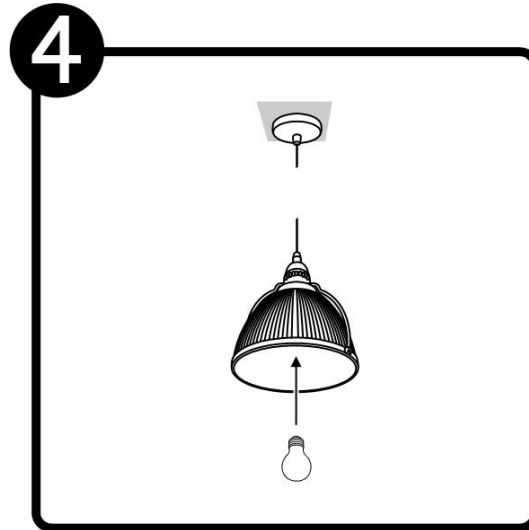

ESPECIFICACIONES:

Material: Lamina de Acero
Terminado: Satinado
Pantalla: PC Transparente Rayado
Luminario: Interior
Tensión Nominal: 100-127 V ~
Consumo de potencia: 60 W
Frecuencia Nominal: 60 Hz
Consumo de Corriente: 0.60-0.47 A
Base: E26

DIMENSIONES:

APLICACIONES Y USOS:

Salas, Restaurantes, Centros Comerciales

INSTALACIÓN:

LISTA DE PARTES: Accesorios Anclaje

-  A-01 Anclaje x 1
-  A-02 Tornillo x 2
-  A-03 Conector rápido x 3

DIAGRAMA ELÉCTRICO: