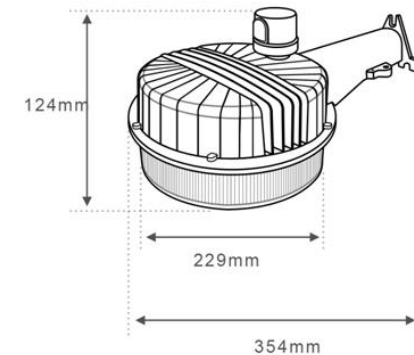

#### ESPECIFICACIONES:

Material: Aluminio  
Terminado: Pintura color gris  
Pantalla: PC Transparente  
Tensión Nominal: 100-127 V ~  
Consumo de potencia: 45 W  
Frecuencia Nominal: 60 Hz  
Consumo de Corriente: 0.45-0.35 A  
Base: LED

#### DIMENSIONES: