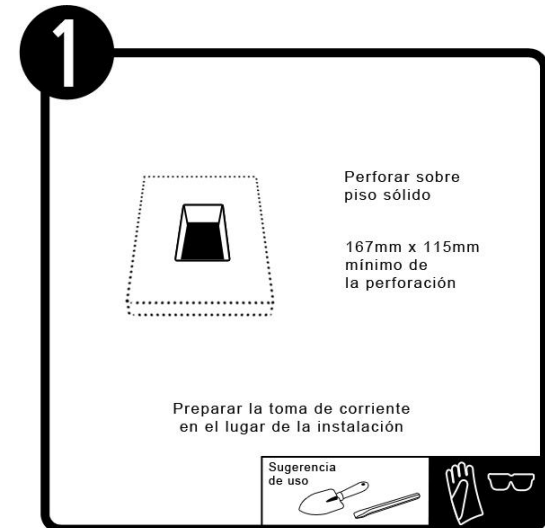

APLICACIONES Y USOS:

Exteriores, Jardines, Patios, Estacionamientos