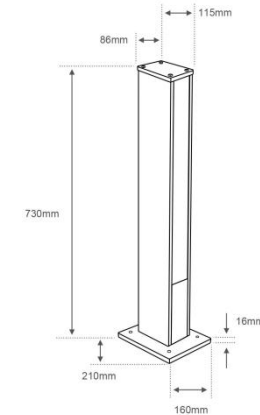

#### ESPECIFICACIONES:

Material: Aluminio  
Terminado: Satinado  
Pantalla: PC Transparente  
Tensión Nominal: 120-277 V ~  
Consumo de potencia: 14 W  
Frecuencia Nominal: 50/60 Hz  
Consumo de Corriente: 0.14-0.07 A  
Base: G5  
IP44

#### LÁMPARA:

FLUORESCENTE DE 14 W

#### DIMENSIONES: