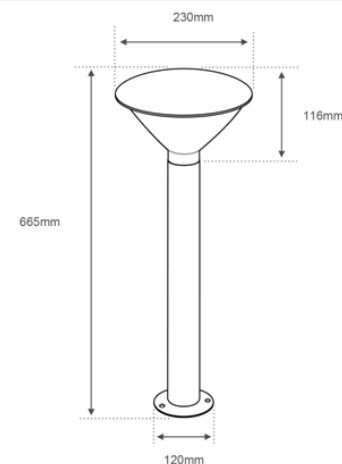

**ESPECIFICACIONES:**

Material: Lamina de Acero  
Terminado: Pintura color Negro  
Pantalla: Cristal Frosted  
Tensión Nominal: 100-127 V ~  
Consumo de potencia: 15 W  
Frecuencia Nominal: 60 Hz  
Consumo de Corriente: 0.15-0.11 A  
Base:E-26  
IP44

**DIMENSIONES:**

**EMPOTRAMIENTO:**

**APLICACIONES Y USOS:**

Jardines, terrazas,exteriores