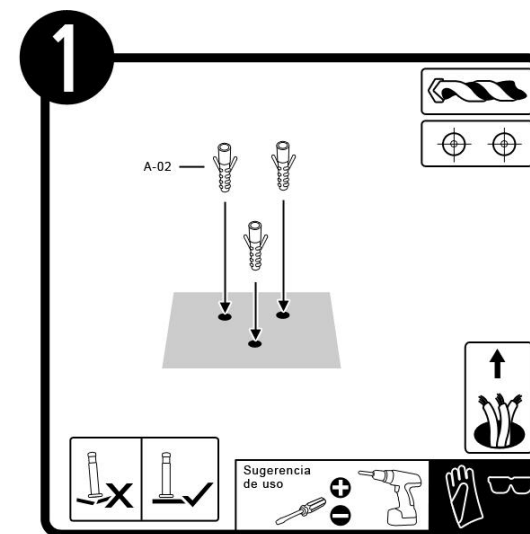

**ESPECIFICACIONES:**

Material: Lamina de Acero  
Terminado: Pintura color Negro  
Pantalla: Cristal Frosted  
Tensión Nominal: 100-127 V ~  
Consumo de potencia: 15 W  
Frecuencia Nominal: 60 Hz  
Consumo de Corriente: 0.15-0.11 A  
Base:E-26  
IP44

**DIMENSIONES:**

**EMPOTRAMIENTO:**

**APLICACIONES Y USOS:**

Jardines, terrazas,exteriores