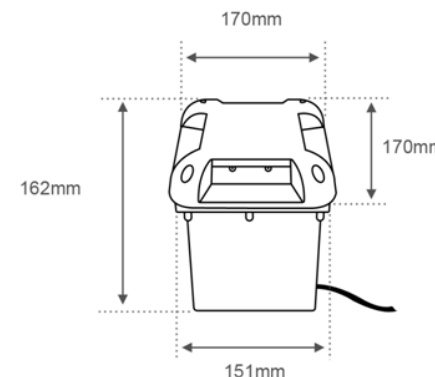

ESPECIFICACIONES:

Material: Aluminio
Terminado: Satinado
Pantalla: PC Transparente
Tensión Nominal: 100-240 V ~
Consumo de potencia: 10 W
Frecuencia Nominal: 50/60 Hz
Consumo de Corriente: 0.10-0.04 A
Base: LED
Lumen: 176 lumen
IP65

DIMENSIONES:

EMPOTRAMIENTO:

APLICACIONES Y USOS:

Centros comerciales, plazas, patios