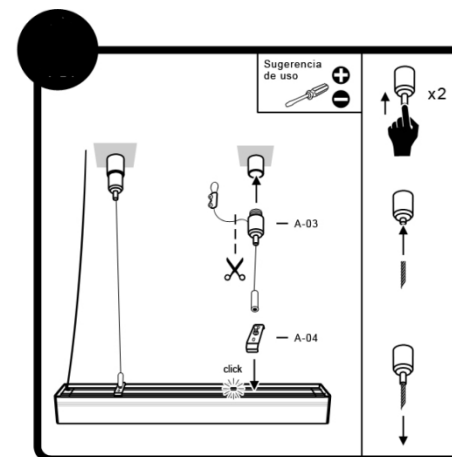

SUSPENDIDO:

APLICACIONES Y USOS:

Interiores, oficinas