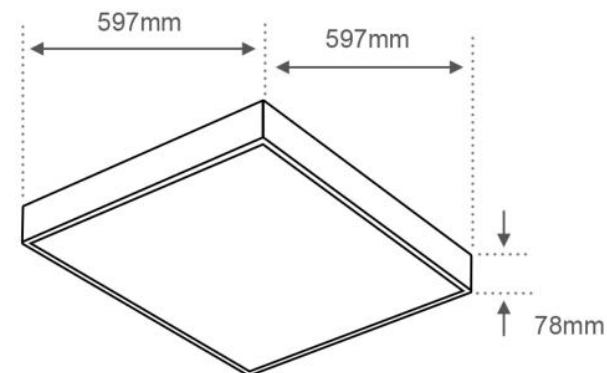

ESPECIFICACIONES:

Material: Lamina de acero
Terminado: Pintura Color Blanco
Pantalla: PC Opalino
Tensión Nominal: 100-240 V ~
Consumo de potencia: 45 W
Frecuencia Nominal: 50/60 Hz
Consumo de Corriente: 0.45-0.18A
Base: LED
Lumen: 3 600 lumen
Angulo de dispersión: 55 °

DIMENSIONES:

SOBREPONER:

APLICACIONES Y USOS:

Interiores, oficinas, pasillos, hoteles