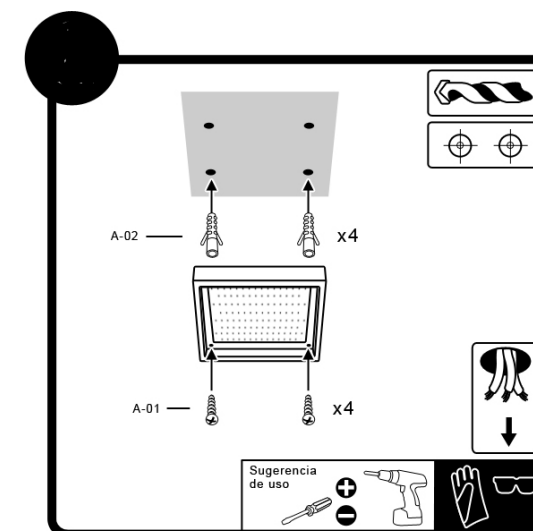

ESPECIFICACIONES:

Material: Lamina de acero
Terminado: Pintura Color Blanco
Pantalla: PC Opalino
Tensión Nominal: 100-240 V ~
Consumo de potencia: 45 W
Frecuencia Nominal: 50/60 Hz
Consumo de Corriente: 0.45-0.18A
Base: LED
Lumen: 3 600 lumen
Angulo de dispersión: 55 °

LÁMPARA:

LED
Temperatura de Color: 4 000 K (Blanco Frio)

NOTA:

Incluye lámpara
Incluye driver
Tiempo de vida aprox. 35 000 h

MANTENIMIENTO:

Desconecte la fuente de energía. Limpie el luminario y sus partes internas, con un paño seco y revise las conexiones periódicamente.

DIMENSIONES:

SOBREPONER:

APLICACIONES Y USOS:

Interiores, oficinas, pasillos, hoteles