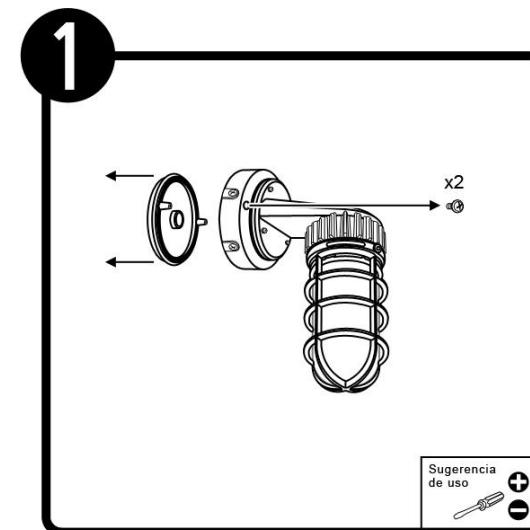

APLICACIONES Y USOS:

Exteriores comerciales, residenciales