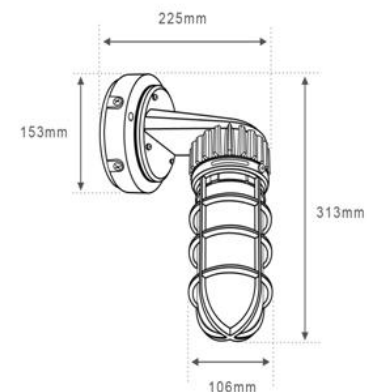

ESPECIFICACIONES:

Material: aluminio
Terminado: Aluminio
Pantalla: Cristal transparente
Tensión Nominal: 100-240 V ~
Consumo de potencia: 19 W
Frecuencia Nominal: 50/60 Hz
Consumo de Corriente: 0.19-0.07 A
Base: LED

DIMENSIONES:

EMPOTRAMIENTO:

APLICACIONES Y USOS:

Exteriores comerciales, residenciales