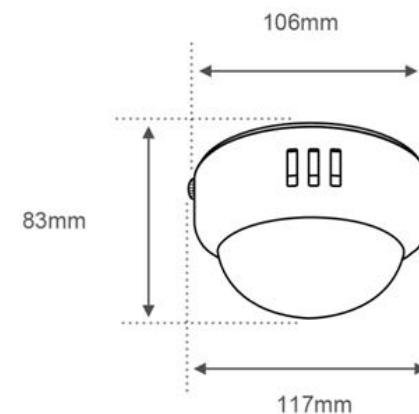

ESPECIFICACIONES:

Material: Aluminio
Terminado: Pintura color blanco
Pantalla: Cristal Frost
Tensión Nominal: 100-240 V ~
Consumo de potencia: 7 W
Frecuencia Nominal: 50/60 Hz
Consumo de Corriente: 0.07-0.02 A
Base: LED
Lumen: 210 L

DIMENSIONES:

INSTALACIÓN:

APLICACIONES Y USOS:

Interiores, pasillos, estudios, salas