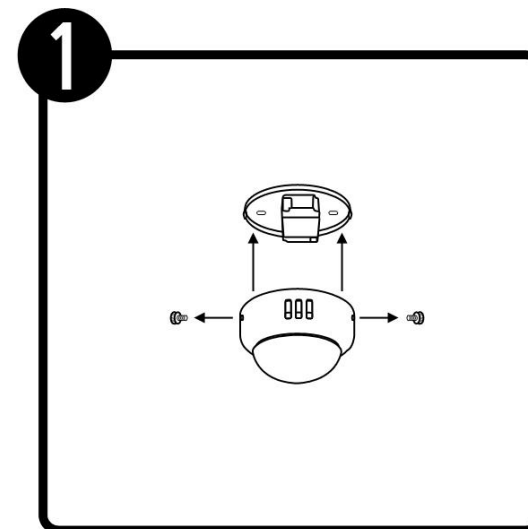

ESPECIFICACIONES:

Material: Aluminio
Terminado: Pintura color blanco
Pantalla: Cristal Frost
Tensión Nominal: 100-240 V ~
Consumo de potencia: 7 W
Frecuencia Nominal: 50/60 Hz
Consumo de Corriente: 0.07-0.02 A
Base: LED
Lumen: 210 L

DIMENSIONES:

INSTALACIÓN:

APLICACIONES Y USOS:

Interiores, pasillos, estudios, salas