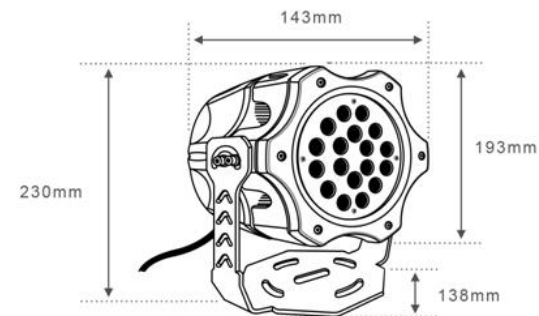

**ESPECIFICACIONES:**

Material: Aluminio  
Terminado: Pintura Color Negro  
Pantalla: Cristal Transparente  
Tensión Nominal: 100-240 V ~  
Consumo de potencia: 37 W  
Frecuencia Nominal: 50/60 Hz  
Consumo de Corriente: 0.37-0.15 A  
Base: LED  
Angulo de dispersión: 50°  
Lumen: 1280  
IP65

**DIMENSIONES:**

**EMPOTRAMIENTO:**

**APLICACIONES Y USOS:**

Patios, Cocheras, Estacionamientos, Fabricas