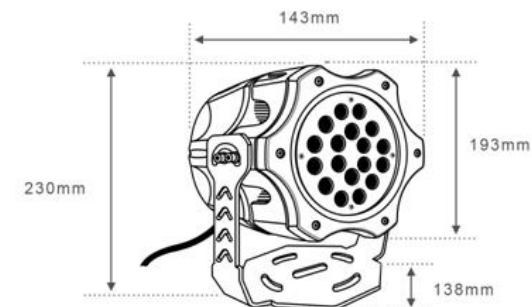

#### ESPECIFICACIONES:

Material: Aluminio  
Terminado: Pintura Color Negro  
Pantalla: Cristal Transparente  
Tensión Nominal: 100-240 V ~  
Consumo de potencia: 40 W  
Frecuencia Nominal: 50/60 Hz  
Consumo de Corriente: 0.40-0.16 A  
Base: LED  
Angulo de dispersión: 60°  
IP65

#### DIMENSIONES: