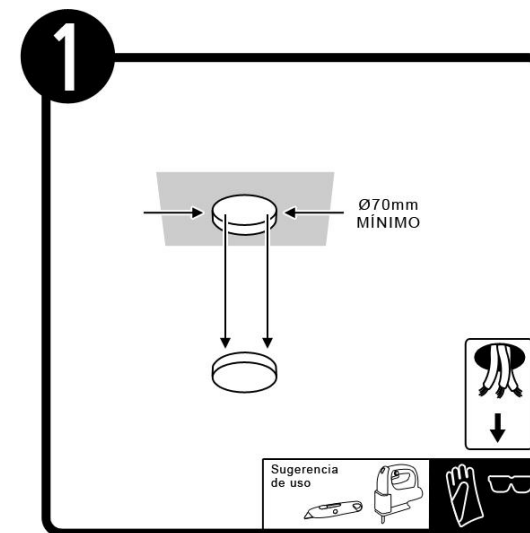

ESPECIFICACIONES:

Material: Aluminio
Terminado: Pintura color blanco
Pantalla: Cristal Frost
Tensión Nominal: 100-240 V ~
Consumo de potencia: 7 W
Frecuencia Nominal: 50/60 Hz
Consumo de Corriente: 0.07-0.02 A
Base: LED
Lumen: 210

DIMENSIONES:

EMPOTRAMIENTO:

APLICACIONES Y USOS:

Habitaciones, Hoteles, Oficinas, Tiendas