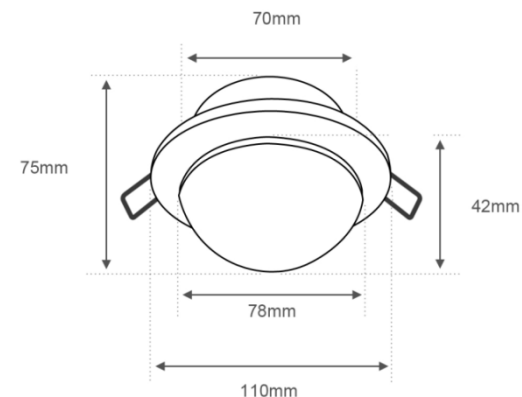

ESPECIFICACIONES:

Material: Aluminio
Terminado: Pintura color blanco
Pantalla: Cristal Frost
Tensión Nominal: 100-240 V ~
Consumo de potencia: 7 W
Frecuencia Nominal: 50/60 Hz
Consumo de Corriente: 0.07-0.02 A
Base: LED
Lumen: 210

DIMENSIONES:

EMPOTRAMIENTO:

APLICACIONES Y USOS:

Habitaciones, Hoteles, Oficinas, Tiendas