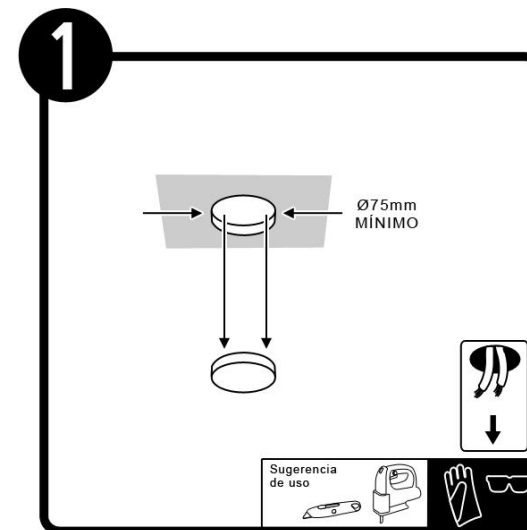

**ESPECIFICACIONES:**

Material: Aluminio  
Terminado: Aluminio  
Pantalla: Cristal Transparente  
Tensión Nominal: 100-240 V ~  
Consumo de potencia: 7 W  
Frecuencia Nominal: 50/60 Hz  
Consumo de Corriente: 0.07-0.02 A  
Base: LED  
Lumen: 560

**DIMENSIONES:**

**EMPOTRADO:**

**APLICACIONES Y USOS:**

Interiores, pasillos, estudios