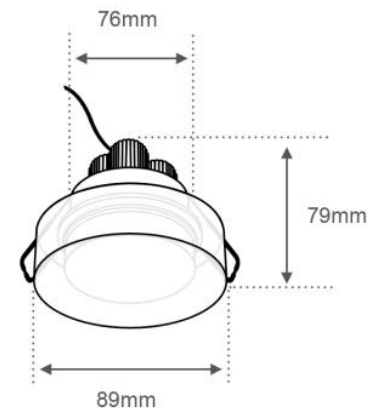

**ESPECIFICACIONES:**

Material: Aluminio  
Terminado: Aluminio  
Pantalla: Cristal Transparente  
Tensión Nominal: 100-240 V ~  
Consumo de potencia: 7 W  
Frecuencia Nominal: 50/60 Hz  
Consumo de Corriente: 0.07-0.02 A  
Base: LED  
Lumen: 560

**DIMENSIONES:**

**EMPOTRADO:**

**APLICACIONES Y USOS:**

Interiores, pasillos, estudios