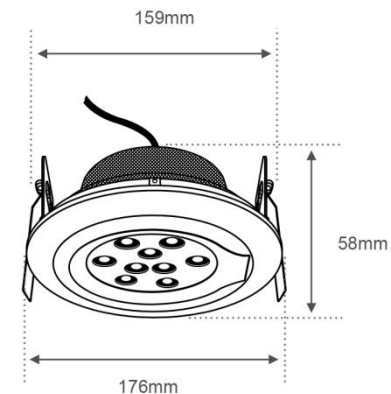

**ESPECIFICACIONES:**

Material: Aluminio  
Terminado: Pintura color blanco  
Pantalla: PC Transparente  
Tensión Nominal: 100-240 V ~  
Consumo de potencia: 7 W  
Frecuencia Nominal: 50/60 Hz  
Consumo de Corriente: 0.07-0.02 A  
Base: LED  
Lumen: 600

**DIMENSIONES:**

**EMPOTRADO:**

**APLICACIONES Y USOS:**

Interiores, Pasillos, estudios