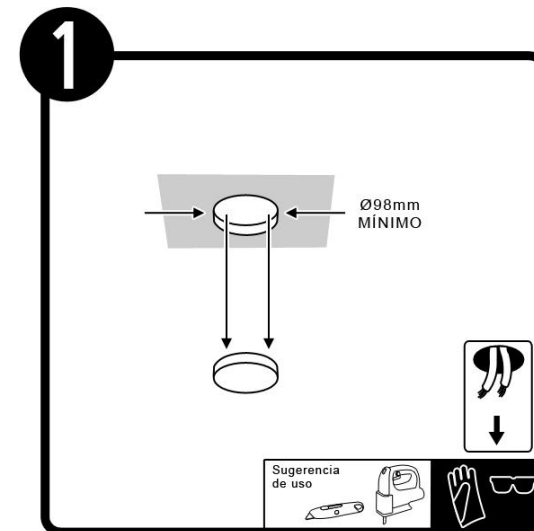

ESPECIFICACIONES:

Material: Aluminio
Terminado: Pintura color blanco
Pantalla: PC Transparente
Tensión Nominal: 100-240 V ~
Consumo de potencia: 7 W
Frecuencia Nominal: 50/60 Hz
Consumo de Corriente: 0.07-0.02 A
Base: LED
Lumen: 290

DIMENSIONES:

EMPOTRADO:

APLICACIONES Y USOS:

Interiores, pasillos, estudios, comercial