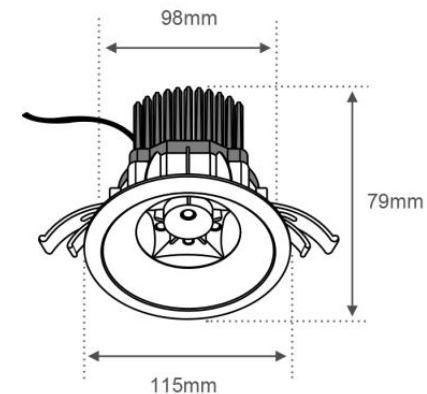

ESPECIFICACIONES:

Material: Aluminio
Terminado: Pintura color blanco
Pantalla: PC Transparente
Tensión Nominal: 100-240 V ~
Consumo de potencia: 7 W
Frecuencia Nominal: 50/60 Hz
Consumo de Corriente: 0.07-0.02 A
Base: LED
Lumen: 290

DIMENSIONES:

EMPOTRADO:

APLICACIONES Y USOS:

Interiores, pasillos, estudios, comercial