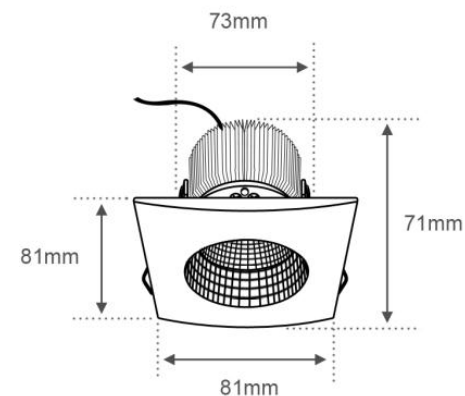

ESPECIFICACIONES:

Material: Aluminio
Terminado: Pintura color Blanco
Pantalla: N / A
Tensión Nominal: 100-240 V ~
Consumo de potencia: 7 W
Frecuencia Nominal: 50/60 Hz
Consumo de Corriente: 0.07-0.02 A
Base: LED
Lumen: 397

DIMENSIONES:

EMPOTRAMIENTO:

APLICACIONES Y USOS:

Oficinas, pasillos, hoteles