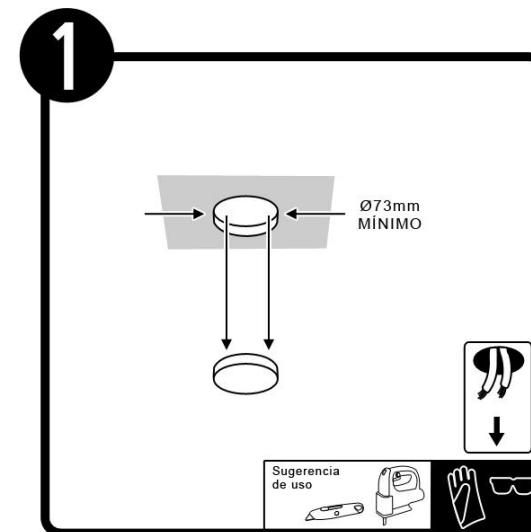

ESPECIFICACIONES:

Material: Aluminio
Terminado: Pintura color Blanco
Pantalla: N / A
Tensión Nominal: 100-240 V ~
Consumo de potencia: 7 W
Frecuencia Nominal: 50/60 Hz
Consumo de Corriente: 0.07-0.02 A
Base: LED
Lumen: 397

DIMENSIONES:

EMPOTRAMIENTO:

APLICACIONES Y USOS:

Oficinas, pasillos, hoteles