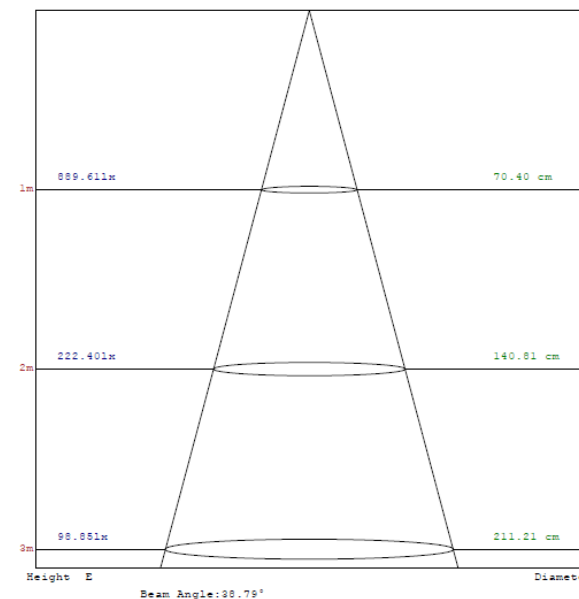

LUMINARIO ATENUABLE

NO INCLUYE DIMMER

ESPECIFICACIONES:

Material: Aluminio
Terminado: Pintura color blanco
Pantalla: PC Opalino
Tensión Nominal: 100-127 V ~
Consumo de potencia: 15 W
Frecuencia Nominal: 60 Hz
Consumo de Corriente: 0.15-0.11 A
Base: LED
Lumen: 650
Angulo de dispersión: 120°
FP: 0.9

LÁMPARA:

LED
Temperatura de Color: 3 000 K (Blanco Cálido)

NOTA:

Incluye lámpara
Dimeable (no incluye dimmer)
Incluye driver
Tiempo de vida aprox. 35 000 h

DIMENSIONES:

FOTOMETRÍA

MANTENIMIENTO:

Desconecte la fuente de energía. Limpie el luminario y sus partes internas, con un paño seco y revise las conexiones periódicamente.