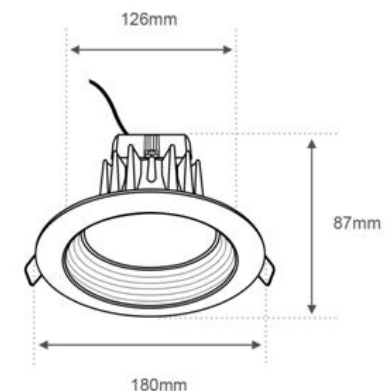

LUMINARIO ATENUABLE

NO INCLUYE DIMMER

ESPECIFICACIONES:

Material: Aluminio
Terminado: Pintura color blanco
Pantalla: PC Opalino
Tensión Nominal: 100-127 V ~
Consumo de potencia: 15 W
Frecuencia Nominal: 60 Hz
Consumo de Corriente: 0.15-0.11 A
Base: LED
Lumen: 650
Angulo de dispersión: 120°
FP: 0.9

LÁMPARA:

LED
Temperatura de Color: 3 000 K (Blanco Cálido)

NOTA:

Incluye lámpara
Dimeable (no incluye dimmer)
Incluye driver
Tiempo de vida aprox. 35 000 h

DIMENSIONES:

FOTOMETRÍA

MANTENIMIENTO:

Desconecte la fuente de energía. Limpie el luminario y sus partes internas, con un paño seco y revise las conexiones periódicamente.