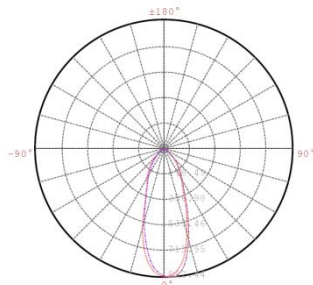

LUMINARIO ATENUABLE

NO INCLUYE DIMMER

ESPECIFICACIONES:

Material: Aluminio
Terminado: Pintura color blanco
Pantalla: PC Opalino
Tensión Nominal: 100-127 V ~
Consumo de potencia: 15 W
Frecuencia Nominal: 60 Hz
Consumo de Corriente: 0.15-0.11 A
Base: LED
Lumen: 650
Angulo de dispersión: 120°
FP: 0.9

LÁMPARA:

LED
Temperatura de Color: 3 000 K (Blanco Cálido)

NOTA:

Incluye lámpara
Dimeable (no incluye dimmer)
Incluye driver
Tiempo de vida aprox. 35 000 h

DIMENSIONES:

FOTOMETRÍA

MANTENIMIENTO:

Desconecte la fuente de energía. Limpie el luminario y sus partes internas, con un paño seco y revise las conexiones periódicamente.