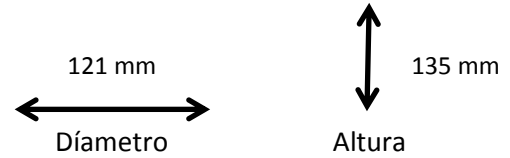

FICHA TÉCNICA
LAMPARAS DE HALOGENO

Tecno Lite[®]
LA LUZ ES TUYA

PAR38

CARACTERISTICAS

Material de la carcaza	0
Terminado	NA
Distribución de luz	30 °
Tipo de bulbo	NA
Base	Base media

PARAMETROS ELÉCTRICOS

Modelo (s)	PAR38
Tensión Nominal [V~]	127 V ~
Consumo de potencia [W]	90 W
Frecuencia Nominal [Hz]	60 Hz
Consumo de Corriente [A]	0.69 A
Factor de Potencia [f.p.]	NA
Flujo luminoso [lm]	1 200 lm
Temperatura de color [K]	NA
Color de Luz	Luz de día
Angulo de Apertura [°]	30 °
IRC	NA
Temperatura de Operación	0 - 40 °C