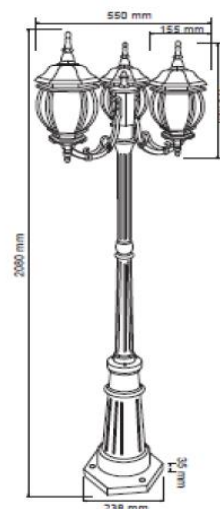

#### CARACTERÍSTICAS

Modelo (s)	PFT-6004-3/CF
Nombre (s)	Badalona
Aplicación	Decorativo /Postes sin Lámpara
Material de la carcasa	Aluminio
Terminado	Café
Pantalla	Cristal
Indice de Protección [IP]	45
Base (portalámpara)	Base Media x 3