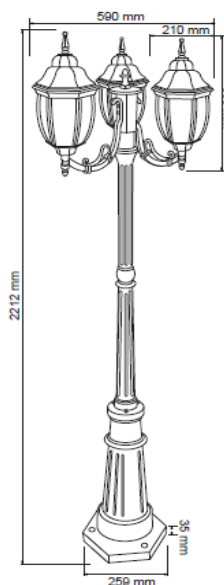

FICHA TÉCNICA

LUMINARIO DE EXTERIOR

Tecno Lite
LA LUZ ES TUYA

PFT-6004-3/N

*Ver instructivo de instalación

CARACTERÍSTICAS

Modelo (s)	PFT-6004-3/N
Nombre (s)	Badalona
Aplicación	Decorativo /Postes sin Lámpara
Material de la carcasa	Aluminio
Terminado	Negro
Pantalla	Cristal
Indice de Protección [IP]	45
Base (portalámpara)	Base Media x 3

PARAMETROS ELÉCTRICOS

Tensión Nominal [V~]	100-240 V ~
Consumo de potencia [W]	78 W
Frecuencia Nominal [Hz]	50/60 Hz
Consumo de Corriente [A]	0.78 - 0.33 A
Temperatura de Operación	0 - 40 °C

BENEFICIOS:

Garantía	1 Año
Certificación	NOM-064

NOTA:

Lámpara Sugerida	Opcional

Lada sin costo 01 800 777 LITE

www.tecnolite.com.mx

Iluminación Especializada de Occidente S.A. de C.V.

Av. Dr. Angel Leño No.401, Nave 2 Interior B, Fracc. Los Robles C.P. 45134 Zapopan Jal. México