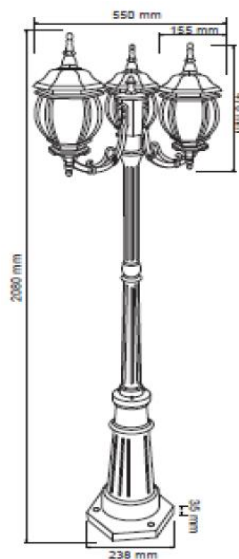

### PFT-7355-3/CF

#### CARACTERÍSTICAS

Modelo (s)	PFT-7355-3/CF
Nombre (s)	Belagua
Aplicación	Decorativo /Postes sin Lámpara
Material de la carcasa	Aluminio
Terminado	Café
Pantalla	Cristal
Indice de Protección [IP]	45
Base (portalámpara)	Base Media x 3