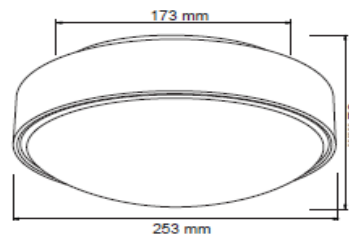

FICHA TÉCNICA

LUMINARIO DE INTERIOR

Tecno Lite
LA LUZ ES TUYA

PTL-1925/S

*Ver instructivo de instalación

CARACTERÍSTICAS

Modelo (s)	PTL-1925/S
Nombre (s)	luena
Aplicación	Plafones sin Lámpara
Material de la carcaza	0
Terminado	Satinado
Pantalla	0
Base (portalámpara)	Base Media
Tipo de Lámpara	No Incluye Lámpara