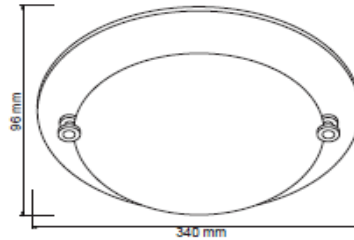

LUMINARIO DE INTERIOR

Tecno Lite
LA LUZ ES TUYA

PTL-2050/B

*Ver instructivo de instalación

CARACTERISTICAS

Modelo (s)	PTL-2050/B
Nombre (s)	Lecco
Aplicación	Plafones sin Lámpara
Material de la carcaza	Lamina de acero
Terminado	Blanco
Pantalla	Cristal
Base (portalámpara)	E-27 x 2