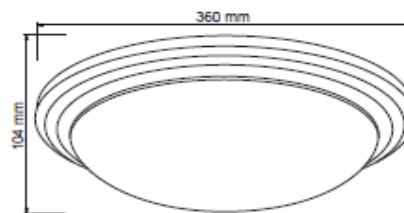

FICHA TÉCNICA

LUMINARIO DE INTERIOR

Tecno Lite
LA LUZ ES TUYA

PTL-3010/S

*Ver instructivo de instalación

CARACTERÍSTICAS

Modelo (s)	PTL-3010/S
Nombre (s)	Lido
Aplicación	Plafones sin Lámpara
Material de la carcaza	0
Terminado	Satinado
Pantalla	0
Base (portalámpara)	Base Media x 2
Tipo de Lámpara	No Incluye Lámpara