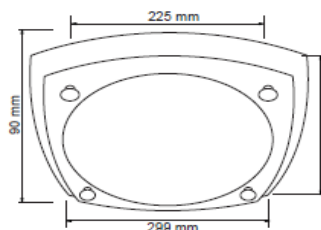

FICHA TÉCNICA

LUMINARIO DE INTERIOR

Tecno Lite
LA LUZ ES TUYA

PTL-5120/S

*Ver instructivo de instalación

CARACTERÍSTICAS

Modelo (s)	PTL-5120/S
Nombre (s)	Londres
Aplicación	Plafones sin Lámpara
Material de la carcaza	0
Terminado	Satinado
Pantalla	0
Base (portalámpara)	Base Media
Tipo de Lámpara	No Incluye Lámpara