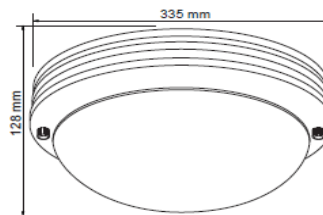

FICHA TÉCNICA

LUMINARIO DE INTERIOR

Tecno Lite
LA LUZ ES TUYA

PTL-7080/S

*Ver instructivo de instalación

CARACTERÍSTICAS

Modelo (s)	PTL-7080/S
Nombre (s)	Gamberi
Aplicación	Plafones sin Lámpara
Material de la carcaza	0
Terminado	Satinado
Pantalla	0
Base (portalámpara)	Base Media x 2
Tipo de Lámpara	No Incluye Lámpara