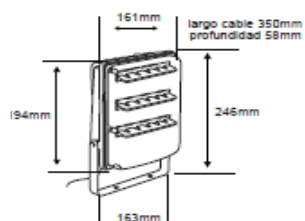

FICHA TÉCNICA

LUMINARIO DE EXTERIOR

Tecno Lite®
LA LUZ ES TUYA

ST-LED/20W/40

CARACTERÍSTICAS

Modelo (s)	ST-LED/20W/40
Nombre (s)	Belém I
Aplicación	Comercial Muro LED
Material de la carcasa	Aluminio
Terminado	Negro
Pantalla	PC
Indice de Protección [IP]	65
Base (portalámpara)	NA
Tipo de Lámpara	Integrado LED