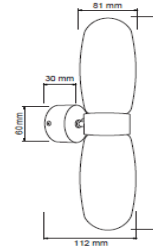

FICHA TÉCNICA

LUMINARIO DE INTERIOR

Tecno Lite
LA LUZ ES TUYA

TL-0001

*Ver instructivo de instalación

CARACTERÍSTICAS

Modelo (s)	TL-0001
Nombre (s)	Ceilan
Aplicación	Decorativa / Pared Sin Lámpara
Material de la carcasa	Lamina de acero
Terminado	Cristal opalino
Pantalla	Cristal opalino
Base (portalámpara)	G9 x 2

PARAMETROS ELÉCTRICOS

Tensión Nominal [V~]	100-240 V ~ / 12 V ~
Consumo de potencia [W]	80 W
Frecuencia Nominal [Hz]	50/60 Hz
Consumo de Corriente [A]	0.80 - 0.33 A
Temperatura de Operación	0 - 40 °C

BENEFICIOS:

Garantía	1 AÑO
Certificación	NOM-064