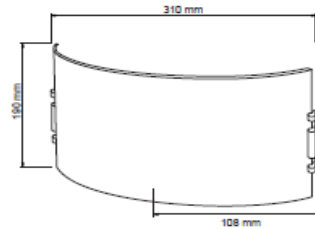

## TL-1013

\*Ver instructivo de instalación

### CARACTERISTICAS

Modelo (s)	TL-1013
Nombre (s)	Guam
Aplicación	Decorativa / Pared Sin Lámpara
Material de la carcasa	Lamina de acero
Terminado	Cristal decorado
Pantalla	Cristal decorado
Base (portalámpara)	E-27