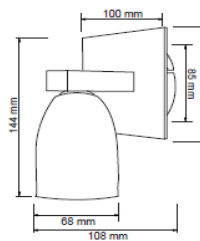

FICHA TÉCNICA

LUMINARIO DE INTERIOR

Tecno Lite
LA LUZ ES TUYA

TL-1101/S

*Ver instructivo de instalación

CARACTERÍSTICAS

Modelo (s)	TL-1101/S
Nombre (s)	Melsi
Aplicación	Decorativa / Pared Sin Lámpara
Material de la carcasa	0
Terminado	Satinado
Pantalla	Cristal opalino
Base (portalámpara)	G9
Tipo de Lámpara	No Incluye Lámpara