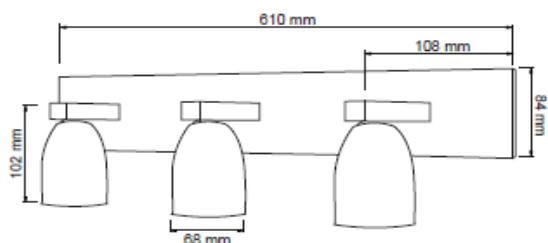

FICHA TÉCNICA

LUMINARIO DE INTERIOR

Tecno Lite
LA LUZ ES TUYA

TL-1103/S

*Ver instructivo de instalación

CARACTERÍSTICAS

Modelo (s)	TL-1103/S
Nombre (s)	Melsi
Aplicación	Decorativa / Pared Sin Lámpara
Material de la carcasa	0
Terminado	Satinado
Pantalla	Cristal opalino
Base (portalámpara)	G9 X 3
Tipo de Lámpara	No Incluye Lámpara