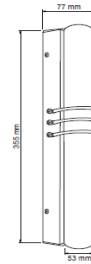

FICHA TÉCNICA

LUMINARIO DE INTERIOR

Tecno Lite
LA LUZ ES TUYA

TL-1800/S

*Ver instructivo de instalación

CARACTERÍSTICAS

Modelo (s)	TL-1800/S
Nombre (s)	Fano
Aplicación	Decorativa / Pared Sin Lámpara
Material de la carcasa	0
Terminado	Cristal opalino
Pantalla	Cristal opalino
Base (portalámpara)	G9 X 2
Tipo de Lámpara	No Incluye Lámpara