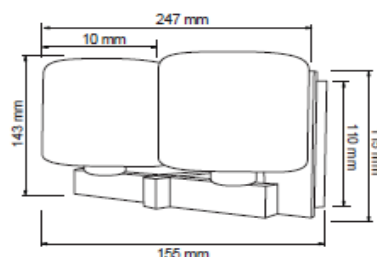

FICHA TÉCNICA

LUMINARIO DE INTERIOR

Tecno Lite
LA LUZ ES TUYA

TL-1830/S

*Ver instructivo de instalación

CARACTERÍSTICAS

Modelo (s)	TL-1830/S
Nombre (s)	Filos I
Aplicación	Decorativa / Pared Sin Lámpara
Material de la carcaza	0
Terminado	Satinado
Pantalla	Cristal opalino
Base (portalámpara)	G9 X 2
Tipo de Lámpara	No Incluye Lámpara