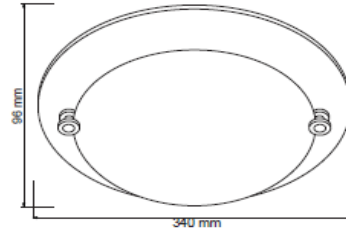

FICHA TÉCNICA

LUMINARIO DE INTERIOR

Tecno Lite
LA LUZ ES TUYA

TL-2050/B

*Ver instructivo de instalación

CARACTERÍSTICAS

Modelo (s)	TL-2050/B
Nombre (s)	Lecco I
Aplicación	Decorativa / Pared Sin Lámpara
Material de la carcasa	0
Terminado	Blanco/ Opalino
Pantalla	Cristal perlado
Base (portalámpara)	Base Media
Tipo de Lámpara	No Incluye Lámpara

PARAMETROS ELÉCTRICOS

Tensión Nominal [V~]	100-240 V ~
Consumo de potencia [W]	13 W
Frecuencia Nominal [Hz]	50/60 Hz
Consumo de Corriente [A]	0.13 - 0.05 A
Factor de Potencia [f.p.]	0
Flujo luminoso [lm]	0
Temperatura de color [K]	0
Color de Luz	0
Angulo de Apertura [°]	0
IRC	0
Temperatura de Operación	0 - 40 °C

BENEFICIOS:

Horas de vida [h]	0
Atenuable	0
Garantía	1 AÑO
Certificación	NOM-064

Lada sin costo 01 800 777 LITE

www.tecnolite.com.mx

Iluminación Especializada de Occidente S.A. de C.V.

Av. Dr. Angel Leaño No.401, Nave 2 Interior B, Fracc. Los Robles C.P. 45134 Zapopan Jal. México