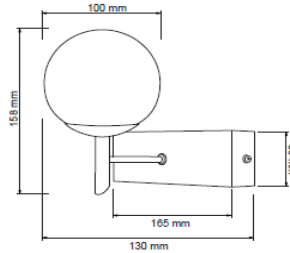

FICHA TÉCNICA

LUMINARIO DE INTERIOR

Tecno Lite
LA LUZ ES TUYA

TL-4110/CR

*Ver instructivo de instalación

CARACTERÍSTICAS

Modelo (s)	TL-4110/CR
Nombre (s)	Comoras
Aplicación	Decorativa / Pared Sin Lámpara
Material de la carcasa	Lamina de acero
Terminado	Cromado/Cristal opalino
Pantalla	Cristal opalino
Base (portalámpara)	G9