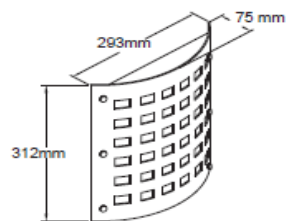

FICHA TÉCNICA

LUMINARIO DE INTERIOR

Tecno Lite
LA LUZ ES TUYA

TL-6060/S

*Ver instructivo de instalación

CARACTERÍSTICAS

Modelo (s)	TL-6060/S
Nombre (s)	Fossano
Aplicación	Decorativa / Pared Sin Lámpara
Material de la carcaza	Lamina de acero
Terminado	Satinado
Pantalla	Cristal perlado
Base (portalámpara)	E-27 x 2