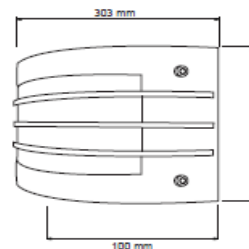

FICHA TÉCNICA

LUMINARIO DE INTERIOR

Tecno Lite
LA LUZ ES TUYA

TL-6120/S

*Ver instructivo de instalación

CARACTERÍSTICAS

Modelo (s)	TL-6120/S
Nombre (s)	Gaeta
Aplicación	Decorativa / Pared Sin Lámpara
Material de la carcaza	Lamina de acero
Terminado	Satinado
Pantalla	Satinado
Base (portalámpara)	E-27

PARAMETROS ELÉCTRICOS

Tensión Nominal [V~]	100-240 V ~
Consumo de potencia [W]	20 W
Frecuencia Nominal [Hz]	50/60 Hz
Consumo de Corriente [A]	0.20 - 0.08 A
Temperatura de Operación	0 - 40 °C

BENEFICIOS:

Garantía	1 AÑO
Certificación	NOM-064

NOTA:

Lámpara Sugerida Lámpara sugerida fluorescente 20 W

Lada sin costo 01 800 777 LITE

www.tecnolite.com.mx

Iluminación Especializada de Occidente S.A. de C.V.

Av. Dr. Angel Leño No.401, Nave 2 Interior B, Fracc. Los Robles C.P. 45134 Zapopan Jal. México