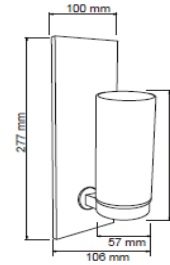

FICHA TÉCNICA

LUMINARIO DE INTERIOR

Tecno Lite
LA LUZ ES TUYA

TL-6150/C

*Ver instructivo de instalación

CARACTERÍSTICAS

Modelo (s)	TL-6150/C
Nombre (s)	Messina
Aplicación	Decorativa / Pared Sin Lámpara
Material de la carcasa	Lamina de acero
Terminado	Cristal
Pantalla	Cristal opalino
Base (portalámpara)	G9