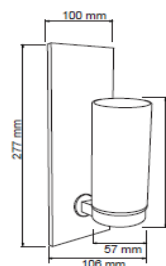

FICHA TÉCNICA

LUMINARIO DE INTERIOR

Tecno Lite
LA LUZ ES TUYA

TL-6150/M

*Ver instructivo de instalación

CARACTERÍSTICAS

Modelo (s)	TL-6150/M
Nombre (s)	Messina
Aplicación	Decorativa / Pared Sin Lámpara
Material de la carcaza	Lamina de acero
Terminado	Madera oscura
Pantalla	Cristal opalino
Base (portalámpara)	G9