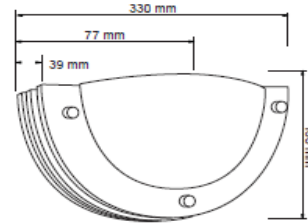

FICHA TÉCNICA

LUMINARIO DE INTERIOR

Tecno Lite
LA LUZ ES TUYA

TL-7080/S

*Ver instructivo de instalación

CARACTERÍSTICAS

Modelo (s)	TL-7080/S
Nombre (s)	Gamberi I
Aplicación	Decorativa / Pared Sin Lámpara
Material de la carcaza	0
Terminado	Satinado
Pantalla	Cristal perlado
Base (portalámpara)	Base Media
Tipo de Lámpara	No Incluye Lámpara