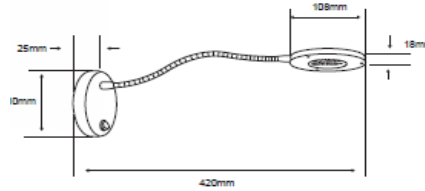

FICHA TÉCNICA

LUMINARIO DE INTERIOR

Tecno Lite
LA LUZ ES TUYA

TLLED-006/5W/30

*Ver instructivo de instalación

CARACTERÍSTICAS

Modelo (s)	TLLED-006/5W/30
Nombre (s)	Granada
Aplicación	Pared LED
Material de la carcaza	Lamina de acero
Terminado	Blanco
Pantalla	PMMA
Base (portalámpara)	NA
Tipo de Lámpara	Integrado LED

PARAMETROS ELÉCTRICOS

Tensión Nominal [V~]	100-240 V ~
Consumo de potencia [W]	5 W
Frecuencia Nominal [Hz]	50/60 Hz
Consumo de Corriente [A]	0.05 - 0.02 A
Factor de Potencia [f.p.]	0.9
Flujo luminoso [lm]	270 lm
Temperatura de color [K]	3 000 K
Color de Luz	Blanco calido
Angulo de Apertura [°]	120 °
IRC	80
Temperatura de Operación	0 - 40 °C