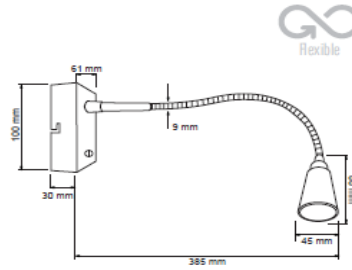

LUMINARIO DE INTERIOR

Tecno Lite
LA LUZ ES TUYA

TLLED-2000/S

*Ver instructivo de instalación

CARACTERISTICAS

Modelo (s)	TLLED-2000/S
Nombre (s)	Frombork
Aplicación	Pared LED
Material de la carcaza	Lamina de acero
Terminado	Satinado
Pantalla	NA
Base (portalámpara)	NA
Tipo de Lámpara	Integrado LED

PARAMETROS ELÉCTRICOS

Tensión Nominal [V~]	100-240 V ~
Consumo de potencia [W]	1 W
Frecuencia Nominal [Hz]	50/60 Hz
Consumo de Corriente [A]	0.01 - 0.00 A
Factor de Potencia [f.p.]	0.5
Flujo luminoso [lm]	85 lm
Temperatura de color [K]	6 000 K
Color de Luz	Luz de día
Angulo de Apertura [°]	120 °
IRC	80
Temperatura de Operación	0 - 40 °C